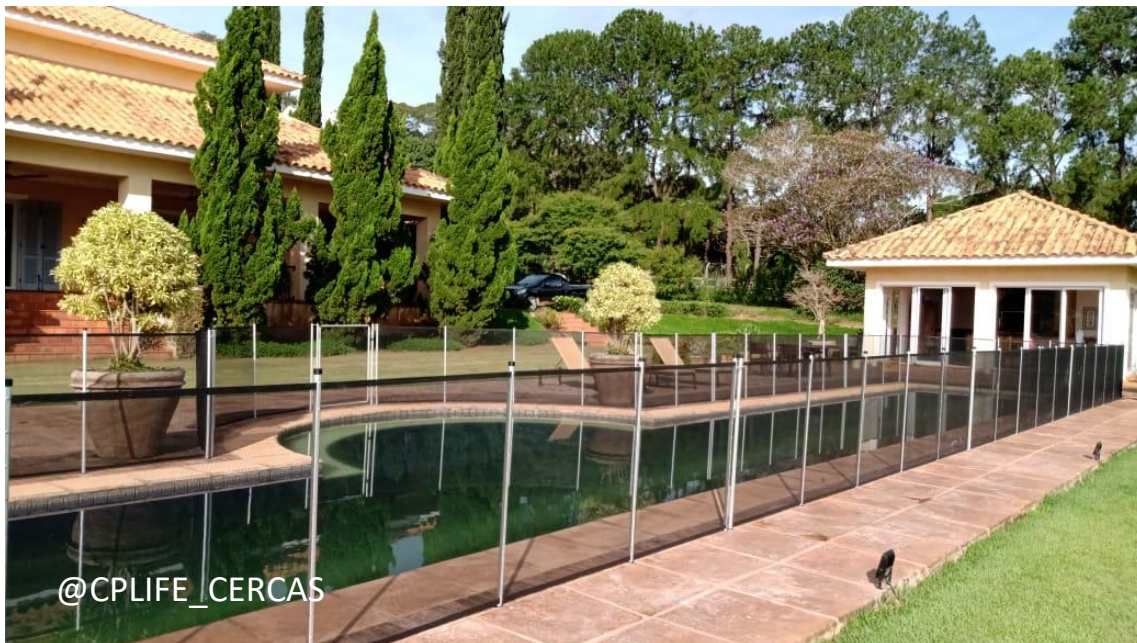

Bragança Paulista - Condomínio Quinta da Baroneza

Bragança Paulista  
Condomínio Quinta da Baroneza

Santana de Parnaíba  
Condomínio Vila Velha

Nossas cercas suportam um impacto de até 60kg, deixando seus dias ainda mais tranquilos.

<https://revistacrescer.globo.com/Crianças/Segurança/noticia/2020/02/5-2-das-mortes-na-faixa-de-1-9-anos-de-idade-ocorrem-em-piscinas.html>

As cercas removíveis da CP LIFE, vão muito além de proteção para piscina, ela protege seu bebê e pet de qualquer espaço que possa haver perigo .  
Nossa equipe faz uma visita técnica e avaliação, para ajuda-los a ter maior tranquilidade e segurança dentro do seu lar!

Cercas são o meio mais seguro para proteger crianças e pets de afogamentos.

- Possuímos portões manuais para facilitar e embelezar ainda mais sua área de lazer.

Bragança Paulista  
Condomínio Vereda América

Granja Viana  
Cerca de Proteção para pequenos pets –  
exclusividade CP LIFE (58 cm altura)

Instalações podem ser feitas em Decks e Cocho da piscina, protegendo crianças e pets e mantendo a beleza e estética do local.